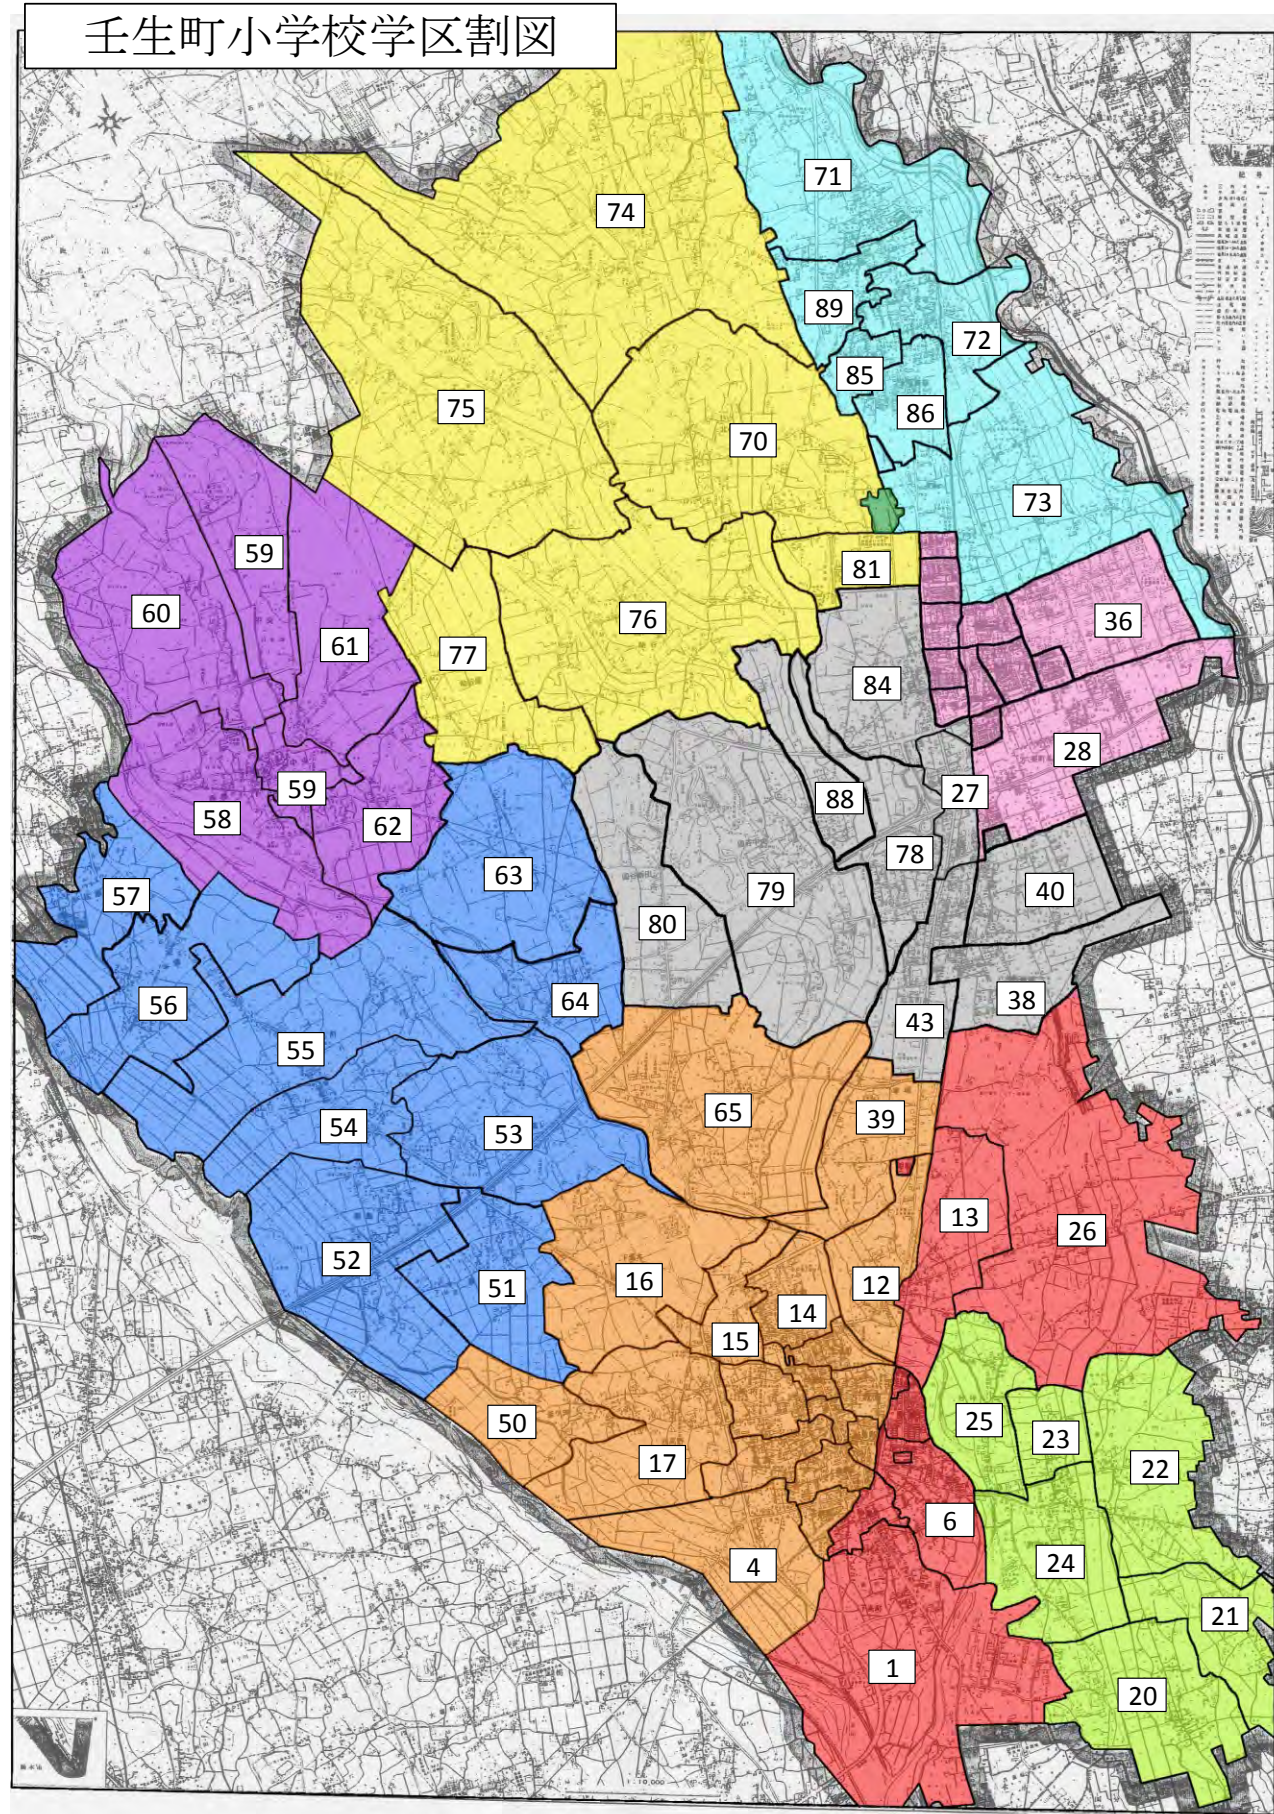

壬生町小学校学区割図

おもちゃのまち駅周辺

壬生駅周辺

小学校	通学区域
壬生小	1 下表町
	2 中表町
	3 下横町
	4 今井
	5 上表町
	6 東下台
	7 城東町
	8 舟町
	9 栄町
	10 仲通町
	11 上通町
	12 三好町
	13 旭町
14 万町	
15 上新町	
16 下馬木	
17 西高野	
18 城内南	
19 城の南	
20 馬場	
21 原宿	
22 田向稻荷内	
23 上宿坪	
24 前宿坪	
25 台坪	
26 皇の宮	
27 至宝町北	
28 六美町南部	
29 ひばりヶ丘	
30 六美町中央	
31 至宝町南	
32 落合	
33 国谷中央	
34 国谷新田	
35 あけぼの	
36 国谷本田	
37 88 国谷本田	

小学校	通学区域
睦小	28 六美町北部
	30 緑町一丁目
	31 緑町二丁目
	32 幸町一丁目
	33 幸町二丁目
	34 幸町三丁目
	35 幸町四丁目
	36 おもちゃのまち
	37 いずみ
	82 緑町三丁目
	83 緑町四丁目
稲葉小	87 若草
	51 原坪
	52 鹿木(稲葉)
	53 下馬木(稲葉)
	54 下町
	55 上町郷
	56 本郷
	57 松原
羽生田小	63 東原
	64 鯉沼
	58 西部
	59 中央
	60 北原
	61 台宿
壬生北小	62 下坪
	70 北小林
	74 上田
	75 中泉
	76 助谷
安塚小	77 助谷原
	90 虹の杜
	71 安塚一
	72 安塚二
	73 上長田
	85 安塚三
86 安塚南部	
89 安塚中央	
90 虹の杜	

は、藤井小学校への就学が可能です。

は、壬生北小学校又は安塚小学校のいずれかに通学させることができます。