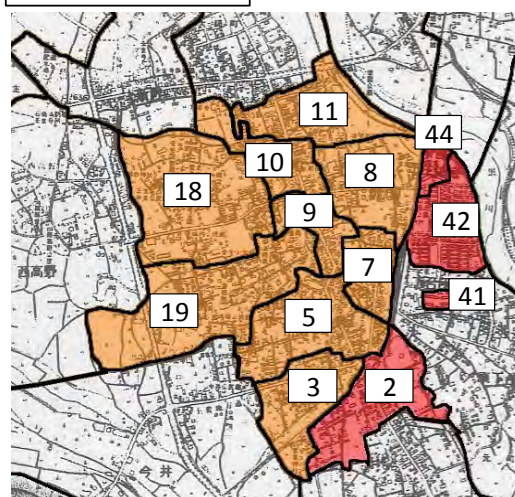

壬生町小学校学区割図

おもちゃのまち駅周辺

壬生駅周辺

小学校	通学区域
壬生小	1 下表町
	2 中表町
	3 下横町
	4 今井
	5 上表町
	6 東下台
	7 城東町
	8 舟町
	9 栄町
	10 仲通町
	11 上通町
	12 三好町
	13 旭町
14 万町	
15 上新町	
16 下馬木	
17 西高野	
18 城内南	
19 城の南	
20 馬場	
21 原宿	
22 田向稻荷内	
23 上宿坪	
24 前宿坪	
25 台坪	
26 皇の宮	
27 至宝町北	
28 六美町南部	
29 ひばりヶ丘	
30 六美町中央	
31 至宝町南	
32 落合	
33 国谷中央	
34 国谷新田	
35 あけぼの	
36 国谷本田	
37 88 国谷本田	

小学校	通学区域
睦小	28 六美町北部
	30 緑町一丁目
	31 緑町二丁目
	32 幸町一丁目
	33 幸町二丁目
	34 幸町三丁目
	35 幸町四丁目
	36 おもちゃのまち
	37 いずみ
	82 緑町三丁目
	83 緑町四丁目
稲葉小	87 若草
	51 原坪
	52 鹿木(稲葉)
	53 下馬木(稲葉)
	54 下町
	55 上町郷
	56 本郷
	57 松原
羽生田小	63 東原
	64 鯉沼
	58 西部
	59 中央
	60 北原
	61 台宿
壬生北小	62 下坪
	70 北小林
	74 上田
	75 中泉
	76 助谷
安塚小	77 助谷原
	90 虹の杜
	71 安塚一
	72 安塚二
	73 上長田
	85 安塚三
86 安塚南部	
89 安塚中央	
90 虹の杜	