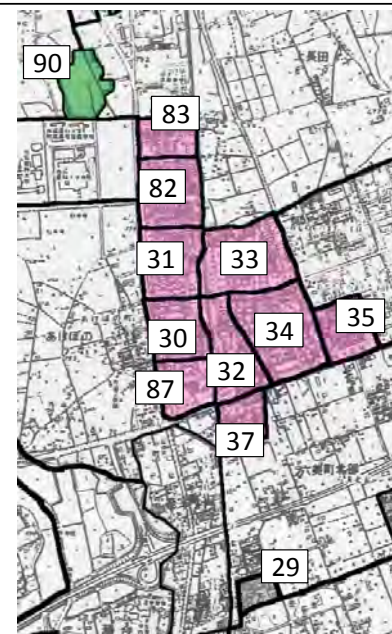

壬生町小学校学区割図

おもちゃのまち駅周辺

壬生駅周辺

小学校	通学区域
壬生小	1 下表町
	2 中表町
	3 下横町
	4 今井
	5 上表町
	6 東下台
	7 城東町
	8 舟町
	9 栄町
	10 仲通町
	11 上通町
	12 三好町
	13 旭町
14 万町	
15 上新町	
16 下馬木	
17 西高野	
18 城内南	
19 城の南	
20 馬場	
21 原宿	
22 田向稻荷内	
23 上宿坪	
24 前宿坪	
25 台坪	
26 皇の宮	
27 至宝町北	
28 六美町南部	
29 ひばりヶ丘	
30 六美町中央	
31 至宝町南	
32 落合	
33 国谷中央	
34 国谷新田	
35 あけぼの	
36 国谷本田	
37 88 国谷本田	

小学校	通学区域
睦小	28 六美町北部
	30 緑町一丁目
	31 緑町二丁目
	32 幸町一丁目
	33 幸町二丁目
	34 幸町三丁目
	35 幸町四丁目
	36 おもちゃのまち
	37 いずみ
	82 緑町三丁目
	83 緑町四丁目
稲葉小	87 若草
	51 原坪
	52 鹿木(稲葉)
	53 下馬木(稲葉)
	54 下町
	55 上町郷
	56 本郷
	57 松原
羽生田小	63 東原
	64 鯉沼
	58 西部
	59 中央
	60 北原
	61 台宿
壬生北小	62 下坪
	70 北小林
	74 上田
	75 中泉
	76 助谷
安塚小	77 助谷原
	90 虹の杜
	71 安塚一
	72 安塚二
	73 上長田
	85 安塚三
86 安塚南部	
89 安塚中央	
90 虹の杜	