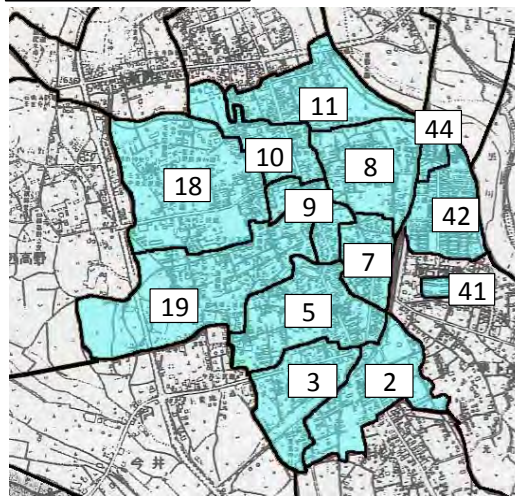

壬生町中学校学区割図

おもちゃのまち駅周辺

壬生駅周辺

中学校	通学区域
壬生中	1 下 表 町
	2 中 表 町
	3 下 横 町
	4 今 井
	5 上 表 町
	6 東 下 台
	7 城 東 町
	8 舟 町
	9 栄 町
	10 仲 通 町
	11 上 通 町
	12 三 好 町
	13 旭 町
	14 万 町
	15 上 新 町
	16 下 馬 木
	17 西 高 野
	18 城 内
	19 城 南
	20 馬 場
	21 原 宿
	22 田 向 稻 荷 内
	23 上 坪
	24 前 宿 坪
	25 台 坪
	26 星 の 宮
	27 至 宝 町 北
	29 ひばりヶ丘
	38 六美町南部
	39 車 塚
	40 六美町中央
	41 下 台 団 地
	42 駅 東
	43 至 宝 町 南
	44 県 営 壬 生 住 宅
	50 釜 ヶ 淵
	51 原 坪
	52 鹿 島
	53 下馬木(稲葉)
54 下 町	
55 上 町	
56 本 郷	
57 松 原	
58 西 部	
59 中 央	
60 北 台 原	
61 台 宿	
62 下 坪	
63 東 原	
64 鯉 沼	
65 福 和 田	

中学校	通学区域
南犬飼中	28 六美町北部
	30 緑町一丁目
	31 緑町二丁目
	32 幸町一丁目
	33 幸町二丁目
	34 幸町三丁目
	35 幸町四丁目
	36 おもちゃのまち
	37 い ず み
	70 北 小 林
	71 安 塚 一
	72 安 塚 二
	73 上 長 田
	74 上 田
	75 中 泉
	76 助 谷
	77 助 谷 原
	78 落 合
	79 国 谷 中 央
	80 国 谷 新 田
	82 緑町三丁目
83 緑町四丁目	
84 あ け ぼ の	
85 安 塚 三	
86 安 塚 南 部	
87 若 草	
88 国 谷 本 田	
89 安 塚 中 央	
90 虹 の 杜	