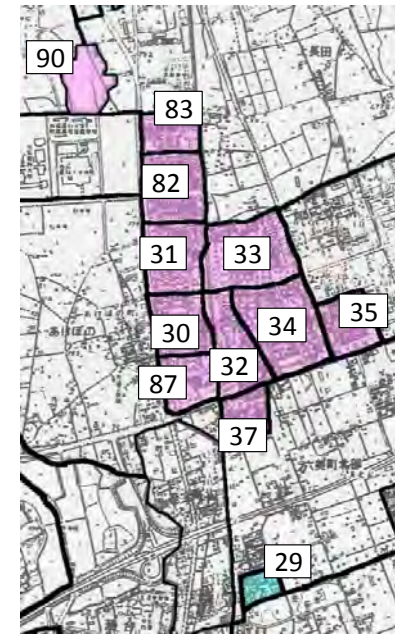

壬生町中学校学区割図

おもちゃのまち駅周辺

壬生駅周辺

中学校	通学区域
壬生中	1 下 表 町
	2 中 表 町
	3 下 横 町
	4 今 井
	5 上 表 町
	6 東 下 台
	7 城 東 町
	8 舟 町
	9 栄 町
	10 仲 通 町
	11 上 通 町
	12 三 好 町
	13 旭 町
	14 万 町
	15 上 新 町
	16 下 馬 木
	17 西 高 野
	18 城 内
	19 城 南
	20 馬 場
	21 原 宿
	22 田 向 稻 荷 内
	23 上 坪
	24 前 宿 坪
	25 台 坪
	26 星 の 宮
	27 至 宝 町 北
	29 ひばりヶ丘
	38 六美町南部
	39 車 塚
	40 六美町中央
	41 下 台 団 地
	42 駅 東
	43 至 宝 町 南
	44 県 営 壬 生 住 宅
	50 釜 ヶ 淵
	51 原 坪
	52 鹿 島
	53 下馬木(稲葉)
54 下 町	
55 上 町	
56 本 郷	
57 松 原	
58 西 部	
59 中 央	
60 北 台 原	
61 台 宿	
62 下 坪	
63 東 原	
64 鯉 沼	
65 福 和 田	

中学校	通学区域
南犬飼中	28 六美町北部
	30 緑町一丁目
	31 緑町二丁目
	32 幸町一丁目
	33 幸町二丁目
	34 幸町三丁目
	35 幸町四丁目
	36 おもちゃのまち
	37 い ず み
	70 北 小 林
	71 安 塚 一
	72 安 塚 二
	73 上 長 田
	74 上 田
	75 中 泉
	76 助 谷
	77 助 谷 原
	78 落 合
	79 国 谷 中 央
	80 国 谷 新 田
	82 緑町三丁目
83 緑町四丁目	
84 あ け ぼ の	
85 安 塚 三	
86 安 塚 南 部	
87 若 草	
88 国 谷 本 田	
89 安 塚 中 央	
90 虹 の 杜	