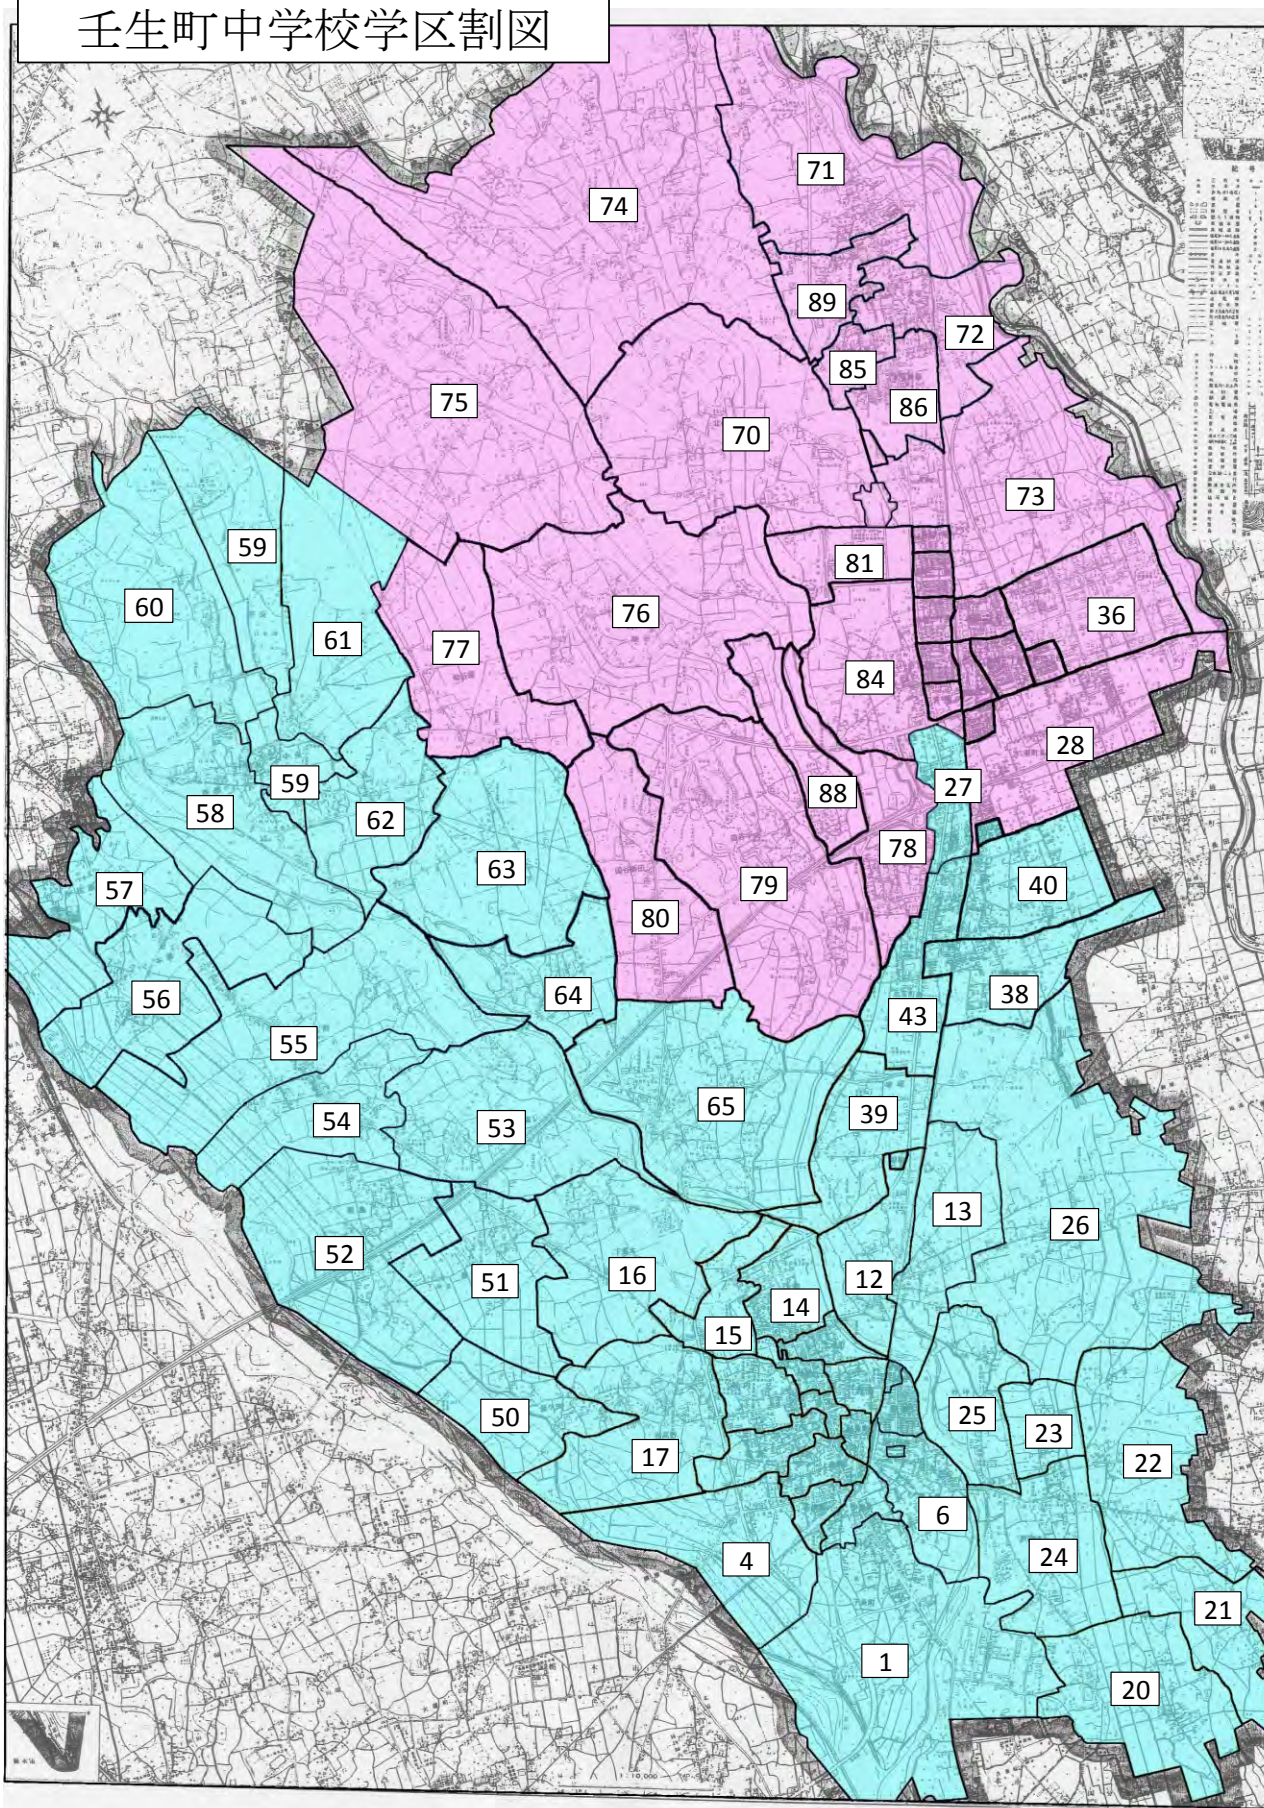

壬生町中学校学区割図

おもちゃのまち駅周辺

壬生駅周辺

中学校	通学区域
壬生中	1 下 表 町
	2 中 表 町
	3 下 横 町
	4 今 井
	5 上 表 町
	6 東 下 台
	7 城 東 町
	8 舟 町
	9 栄 町
	10 仲 通 町
	11 上 通 町
	12 三 好 町
	13 旭 町
	14 万 町
	15 上 新 町
	16 下 馬 木
	17 西 高 野
	18 城 内
	19 城 南
	20 馬 場
	21 原 宿
	22 田 向 稻 荷 内
	23 上 坪
	24 前 宿 坪
	25 台 坪
	26 星 の 宮
	27 至 宝 町 北
	29 ひばりヶ丘
	38 六美町南部
	39 車 塚
	40 六美町中央
	41 下 台 団 地
	42 駅 東
	43 至 宝 町 南
	44 県 営 壬 生 住 宅
	50 釜 ヶ 淵
	51 原 坪
	52 鹿 島
	53 下馬木(稲葉)
54 下 町	
55 上 町	
56 本 郷	
57 松 原	
58 西 部	
59 中 央	
60 北 台 原	
61 台 宿	
62 下 坪	
63 東 原	
64 鯉 沼	
65 福 和 田	

中学校	通学区域
南犬飼中	28 六美町北部
	30 緑町一丁目
	31 緑町二丁目
	32 幸町一丁目
	33 幸町二丁目
	34 幸町三丁目
	35 幸町四丁目
	36 おもちゃのまち
	37 い ず み
	70 北 小 林
	71 安 塚 一
	72 安 塚 二
	73 上 長 田
	74 上 田
	75 中 泉
	76 助 谷
	77 助 谷 原
	78 落 合
	79 国 谷 中 央
	80 国 谷 新 田
	82 緑町三丁目
83 緑町四丁目	
84 あ け ぼ の	
85 安 塚 三	
86 安 塚 南 部	
87 若 草	
88 国 谷 本 田	
89 安 塚 中 央	
90 虹 の 杜	